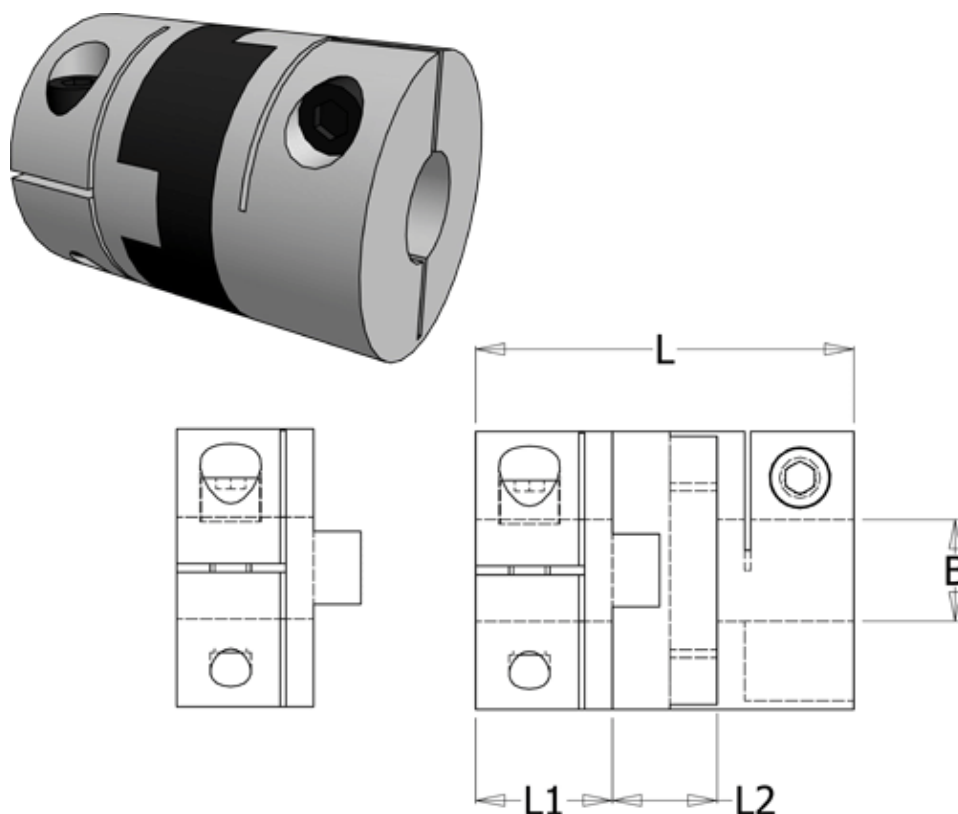

Article number: 33214525735

Description: Oldham coupling hub 452H57.35 ALU  
with clamp hub and through bore, bore 12 mm

## Measures

B1 = 12

D = 57.1

L = 78

L1 = 28.4

L2 = 21.2

Note: Overnævnte varenr. er kun for et koblingsnav. Der går 2 koblingsnav og 1 element til 1 komplet kobling

Screw = M6

Torque (Nm) = 44